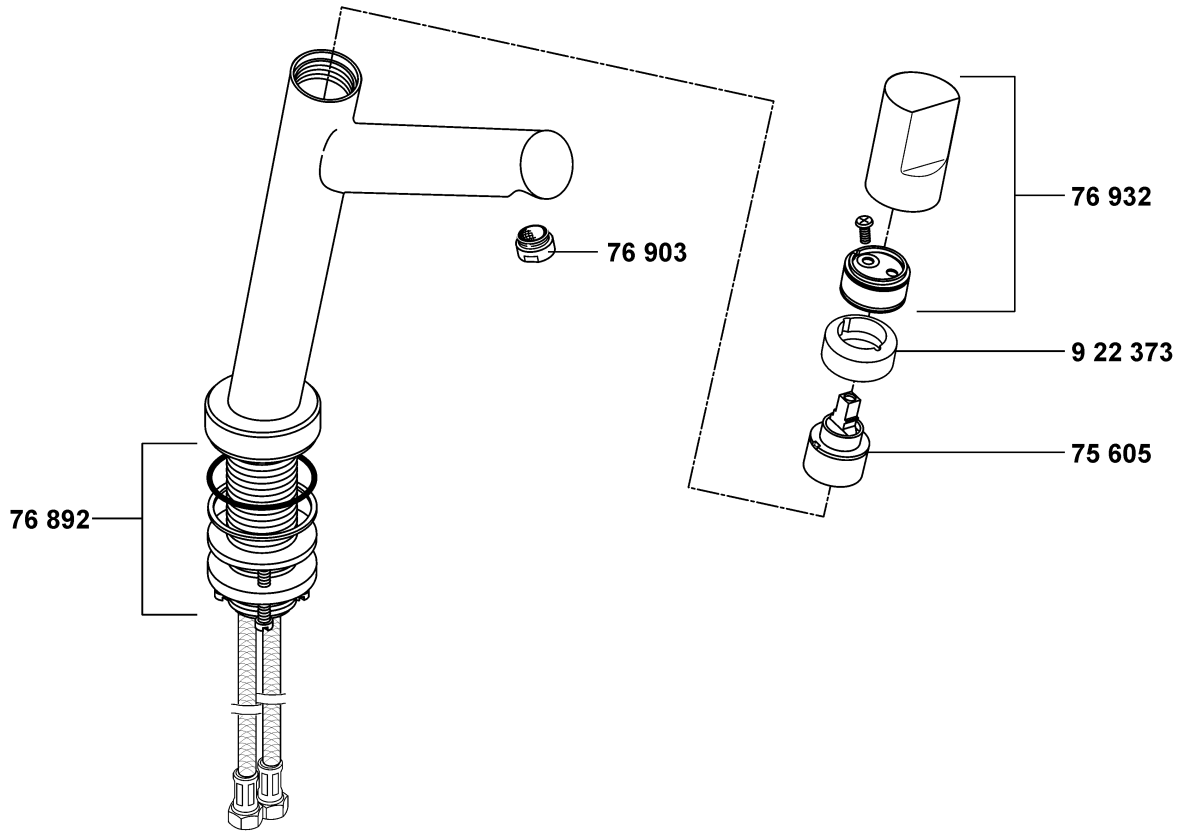

57 904

A_5790475

57 904

Spültisch-Einhandmischer DN 15

single lever sink mixer DN 15

ééngreeps gootsteenmengkraan

- 75 605 Kartusche
- 76 892 Befestigungssatz
- 76 903 Cascade-Strahlregler
- 76 932 Hebel, new waves
- 922 373 Spanschraube

- cartridge
- assembling set
- Cascade-flow straightener
- lever for new waves
- screw

- cartouche
- bevestigingsset
- cascade straalbreker
- greep voor new waves
- spanschroef