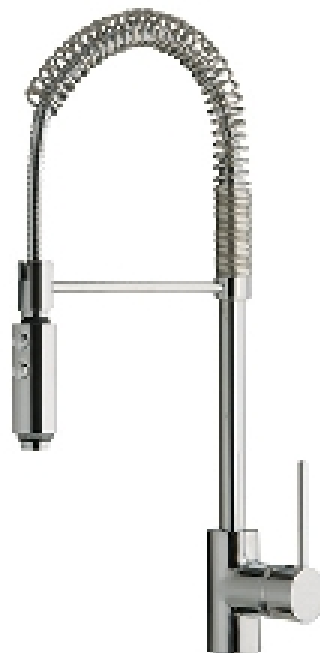

**Cisal Keukenmengkraan Cucina Chroom LL00064121****Algemene Gegevens**

Merk	Cisal
Serie	
Kleur	Chroom
Artikelnummer fabrikant	LL00064121

**Prijsinformatie**

Adviesprijs	€ 585,00
<b>Onze Prijs</b>	<b>€ 390,00</b>

**Uitgebreide artikelinformatie**

Merk	Cisal
Uitstraling	Modern
Handdouche	Met kolom en veer
Lengte uitloop	220 mm
Aantal Gaten	1
Hoogte	550 mm
Kleur	Chroom

**Design Kranen Shop**  
Parallelweg 33, 4878 AH Etten-Leur, Nederland